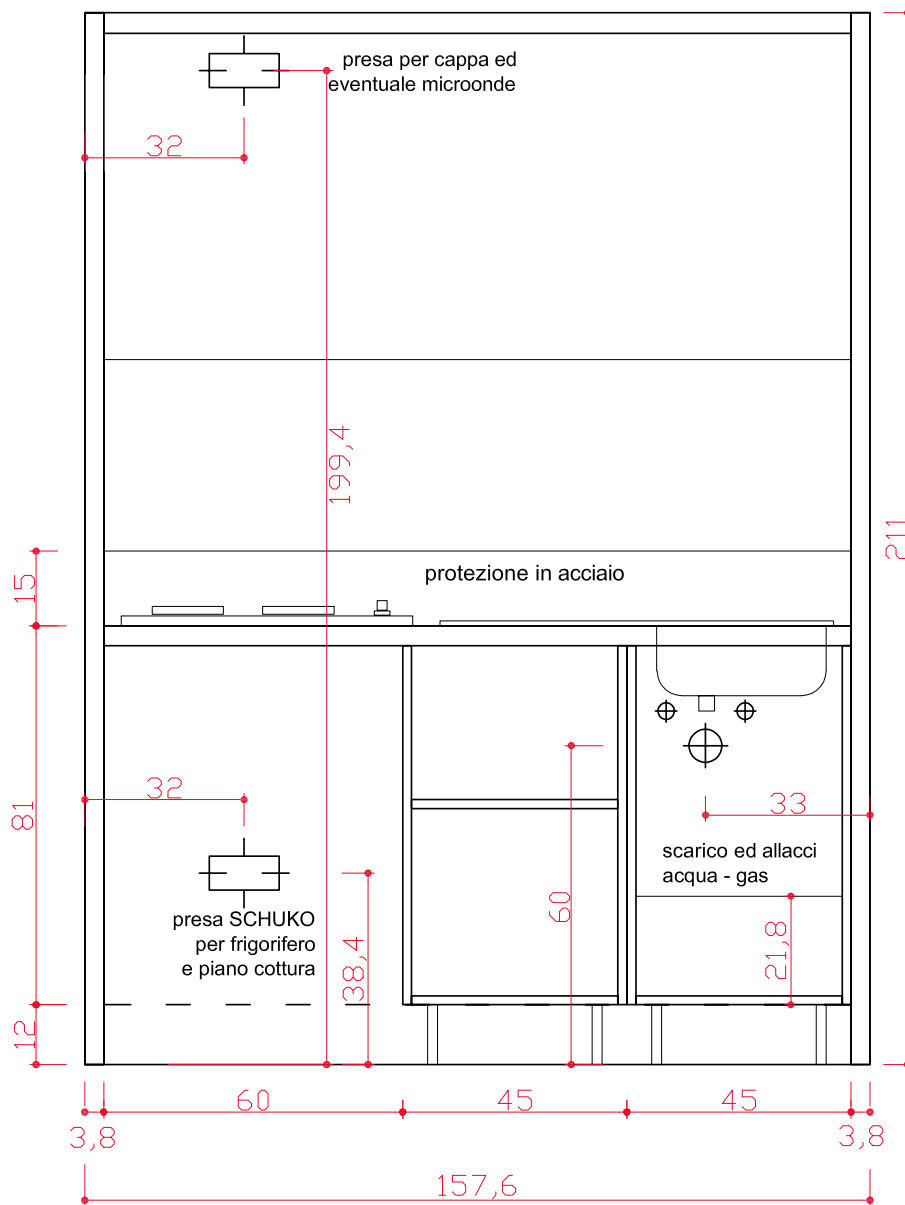

Schema allacci Mini Cucine per modulo Base 60 + 45 + 45 orientamento DX (lavandino a destra)

LAVELLO A DESTRA