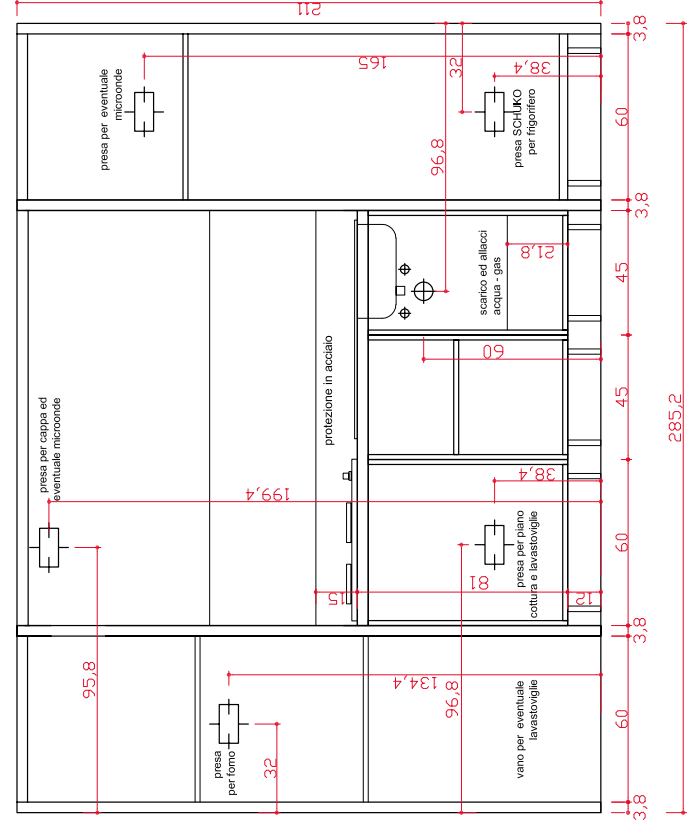

Schema allacci Mini Cucine per modulo Colonna 60 + Base 45 + 60 + Colonna 60

LAVELLO A SINISTRA

LAVELLO A DESTRA