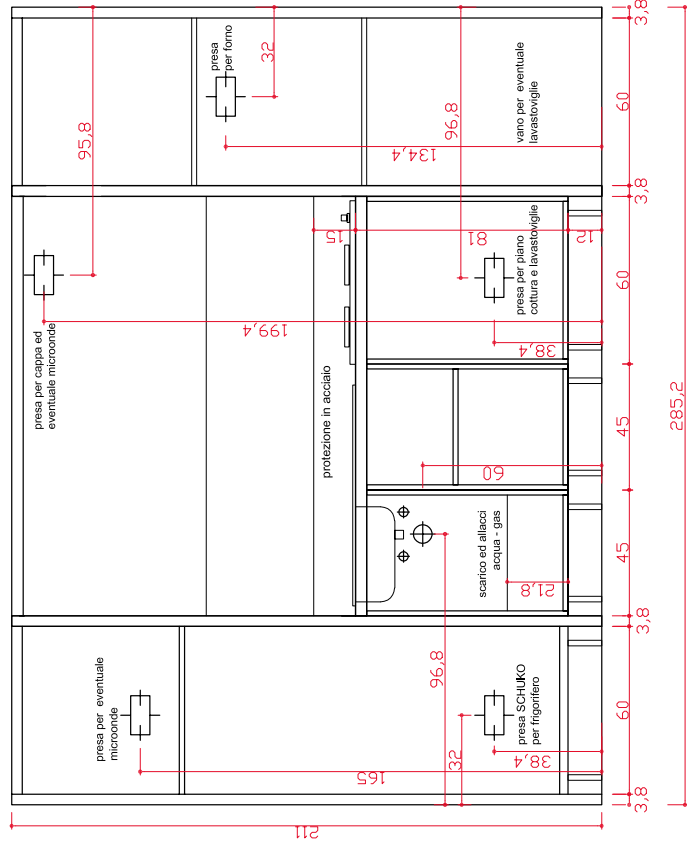

Schema allacci Mini Cucine per modulo Colonna 60 + Base 45 + 60 + Colonna 60

LAVELLO A SINISTRA

LAVELLO A DESTRA