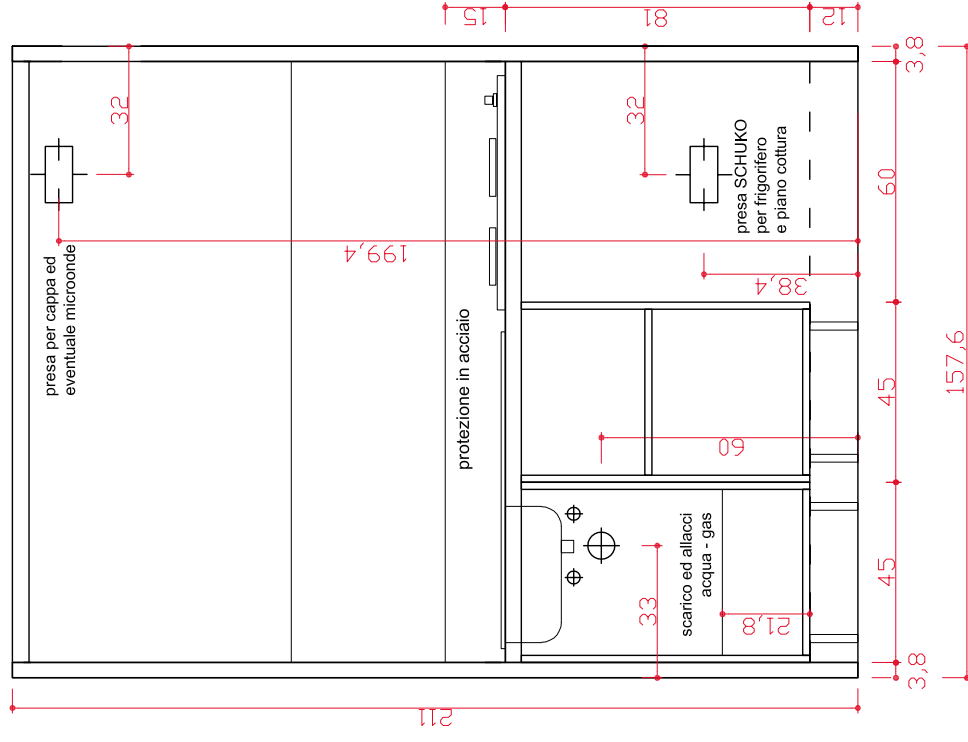

Schema allacci Mini Cucine per modulo Base 45 + 45 + 60

LAVELLO A SINISTRA

LAVELLO A DESTRA