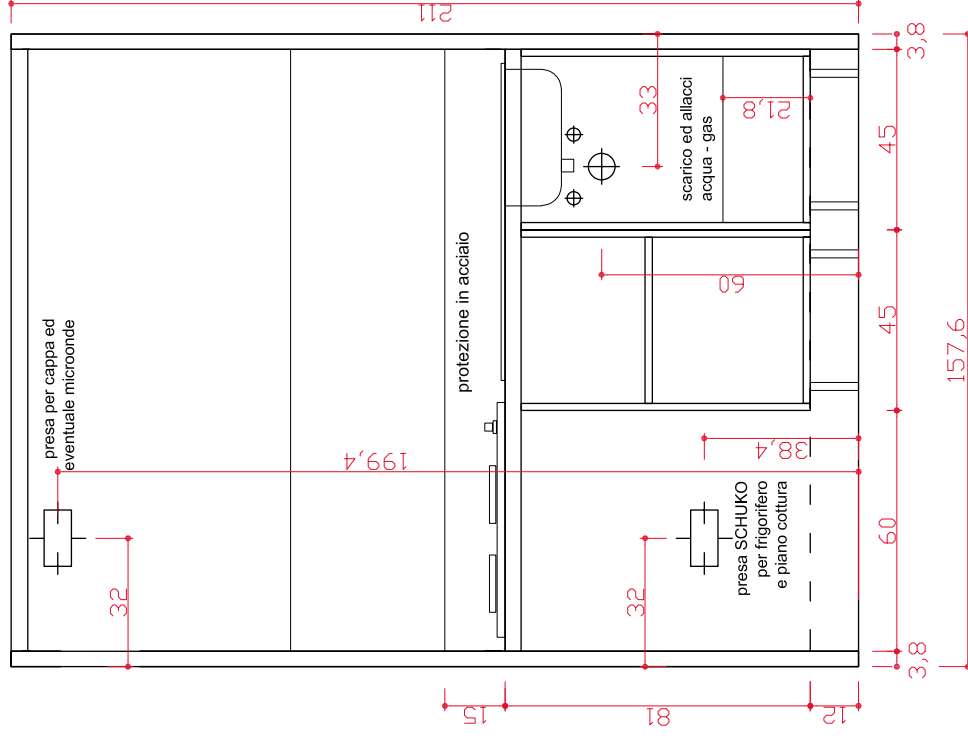

Schema allacci Mini Cucine per modulo Base 45 + 45 + 60

LAVELLO A SINISTRA

LAVELLO A DESTRA