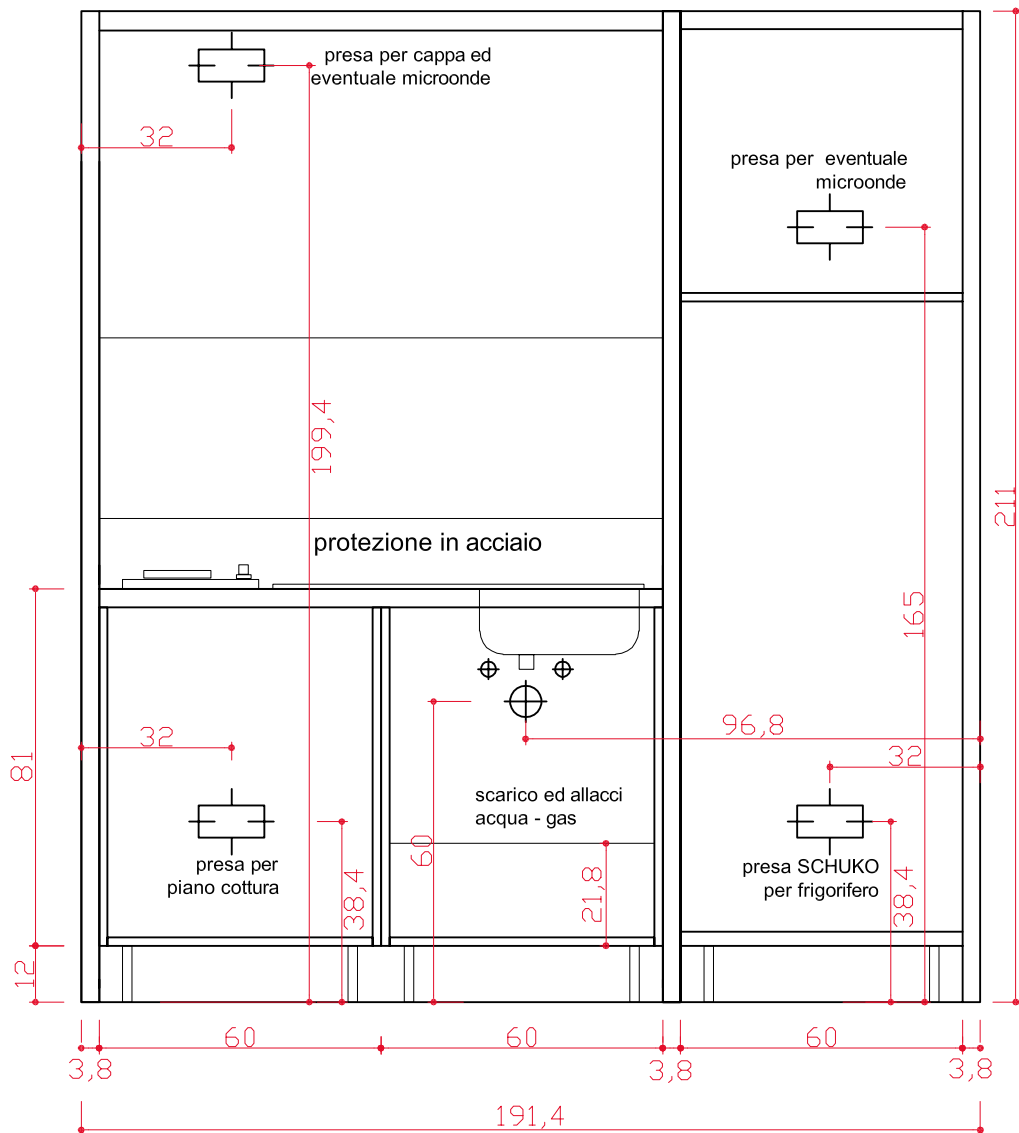

Schema allacci Mini Cucine per modulo Base 60 + 60 + Colonna 60 orientamento DX (lavandino sulla destra)

LAVELLO A DESTRA