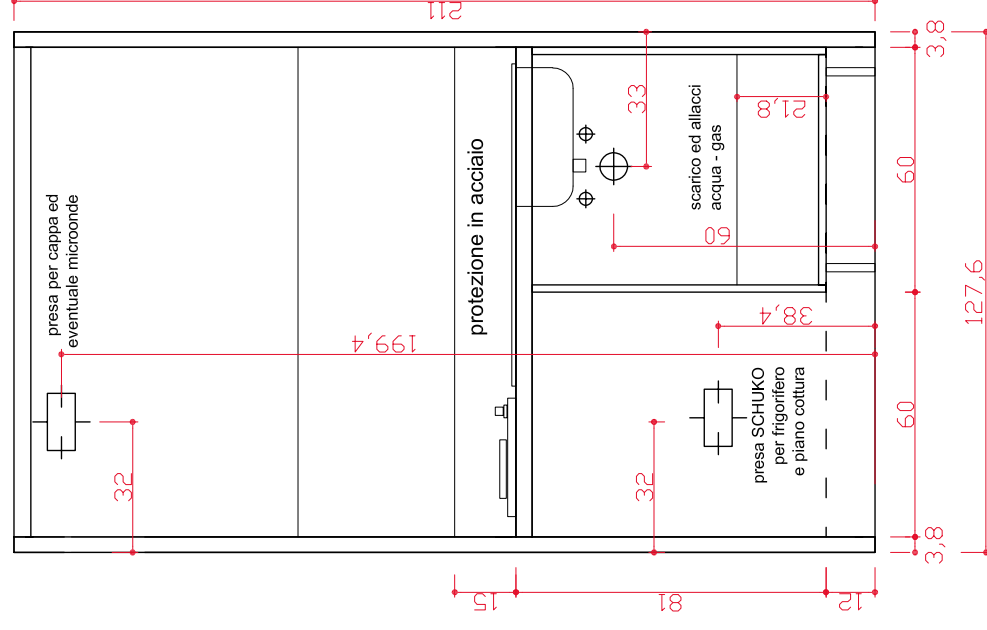

# Schema allacci Mini Cucine per modulo Base 60 + 60

LAVELLO A  
SINISTRA

LAVELLO A  
DESTRA